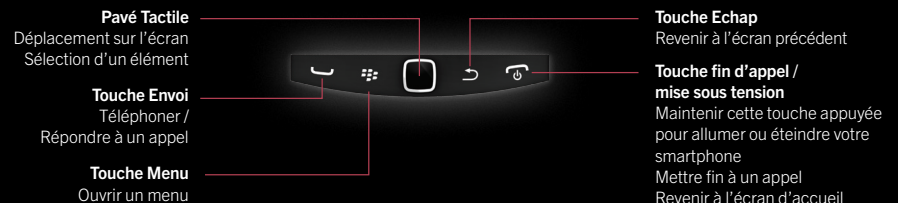

RIM® n'est nullement tenu par des obligations ou responsabilités et rejette toute déclaration, garantie et responsabilité concernant les produits et services tiers.

© 2011 Research In Motion Limited. Tous droits réservés. BlackBerry®, RIM®, Research In Motion®, ainsi que les marques commerciales, noms et logos associés sont la propriété de Research In Motion Limited et sont déposés et/ou utilisés aux États-Unis et dans d'autres pays du monde. Wi-Fi est une marque commerciale de Wi-Fi Alliance. Bluetooth est une marque commerciale de Bluetooth SIG. Toutes les autres marques commerciales appartiennent à leurs propriétaires respectifs.

Smartphone BlackBerry Bold™ 9900

BlackBerry Bold™